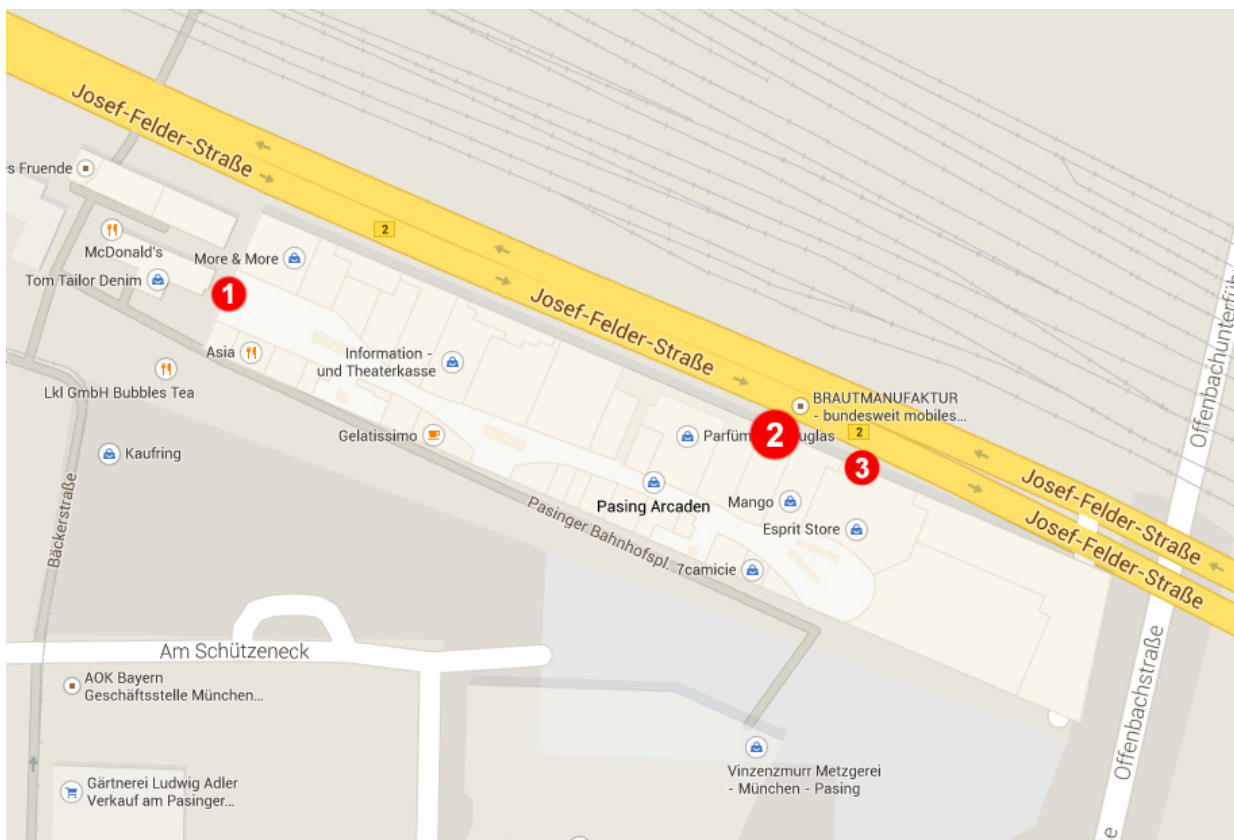

Anfahrt

Weiter zu und in den Pasing-Arcaden:

Sie können uns mit Hilfe des öffentlichen Nahverkehrs oder über die Zugänge an der Rathausgasse, der Landsberger Straße oder von der Bahn kommend über die Josef-Felder Straße erreichen.

Wenn Sie über die Josef-Felder-Straße kommen, klingeln Sie bei der esc und fahren sie mit dem Aufzug in die 3.Etage.

Bei Verwendung des Haupteingangs der Pasing Arcaden orientieren Sie sich an der Ausschilderung "Center Management / Büros". Die Eingangstüre zur esc mediagroup befindet sich zwischen den Shops von C & A und ESPRIT. Folgen Sie der orangefarbenen Markierung und fahren Sie mit dem linken Aufzug in die 3. Etage.

**Bitte steigen Sie vor dem Spiegel stehend auf der LINKEN Seite des Aufzugs aus!
Die esc befindet sich im ersten Eingang.**

(1) Haupteingang Arcaden (2) Hintereingang (3) Tiefgarage